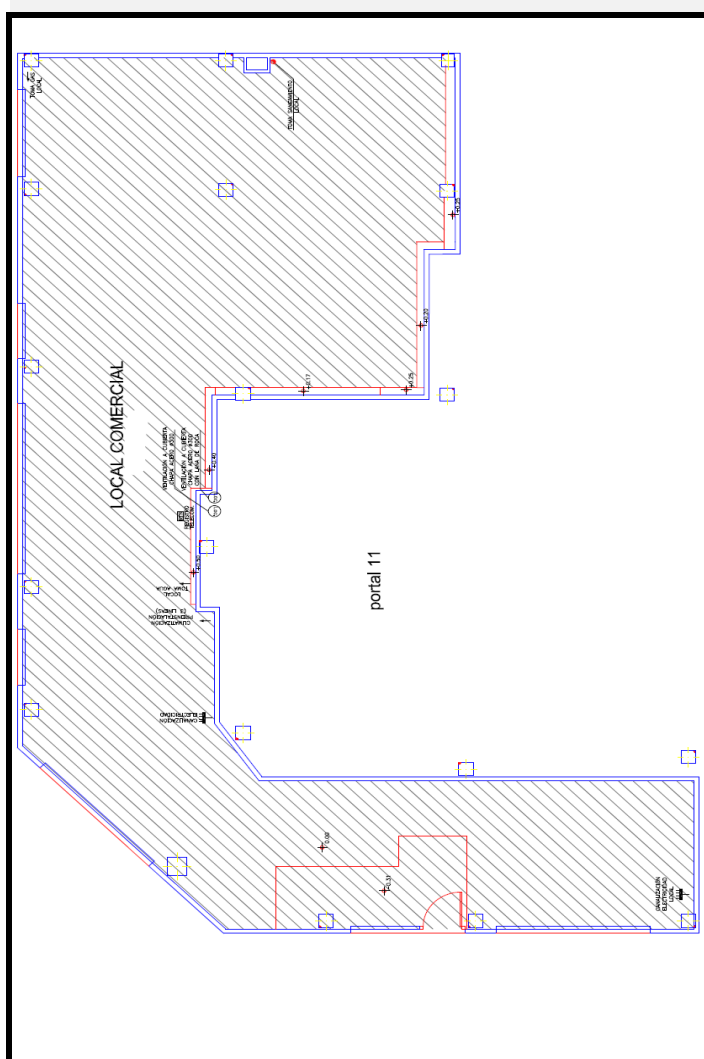

FICHA DE LOCAL COMERCIAL

DIRECCIÓN Calle Madres de la Plaza de Mayo 8.-LOCAL COMERCIAL 6
Esquina C/ Maria Teresa León- C/ Edith Piaf

REFERENCIA CATASTRAL 3899401VK5639N0250PS

FECHA DISPONIBLE 01-nov-21

OBSERVACIONES: LOCAL EN BRUTO