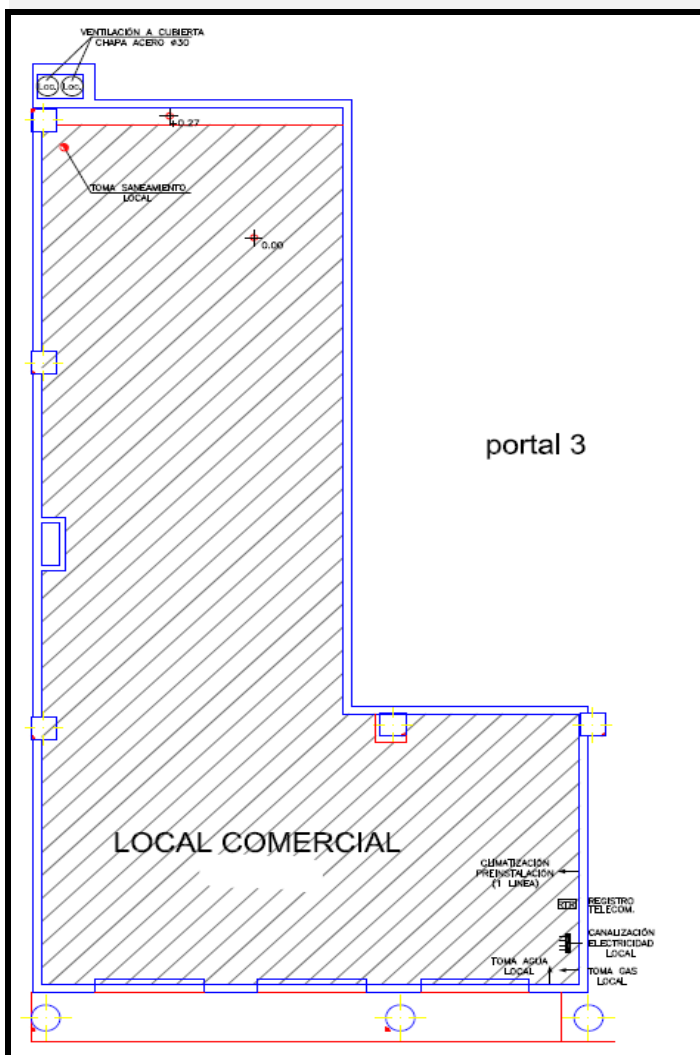

## FICHA DE LOCAL COMERCIAL

DIRECCIÓN Calle Princesa Wallada.Calle Madres de la Plaza de Mayo 8  
LOCAL COMERCIAL 2  
REFERENCIA CATASTRAL 3899401VK5639N0245IP  
FECHA DISPONIBLE 01-nov-21  
OBSERVACIONES: LOCAL EN BRUTO