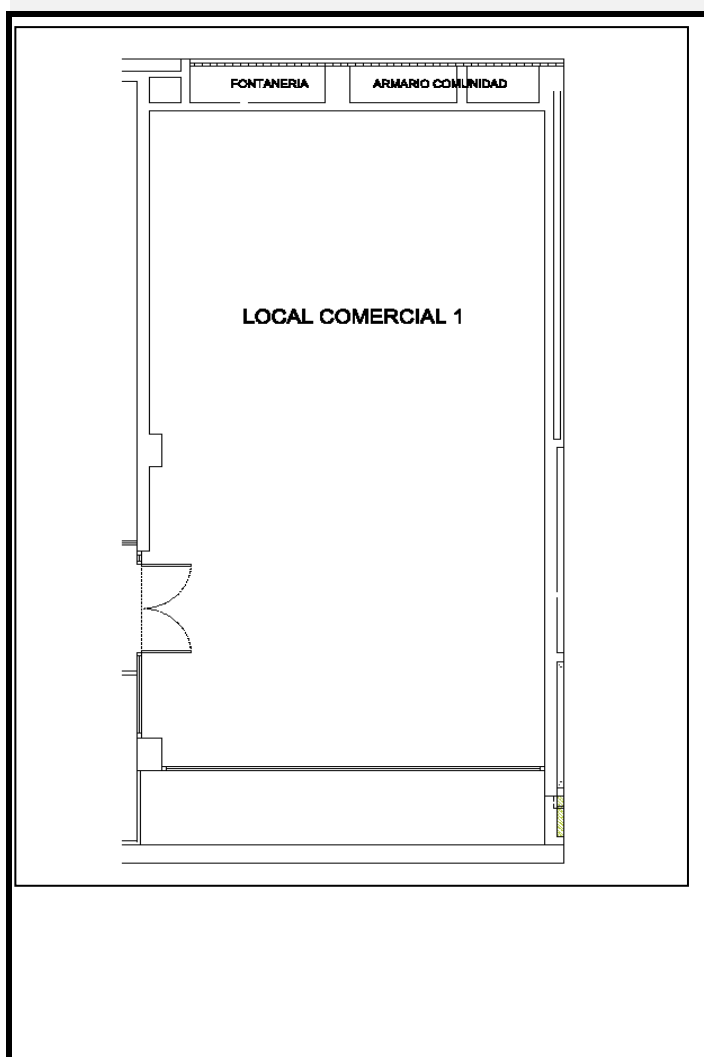

FICHA DE LOCAL COMERCIAL

DIRECCIÓN Calle Madres de la Plaza de Mayo 10
LOCAL COMERCIAL 1
REFERENCIA CATASTRAL 3799401VK5639N0231TX
FECHA DISPONIBLE 01-nov-21
OBSERVACIONES: LOCAL EN BRUTO

Sup const.	82 m ²
Año Construcción	2016
Última Actividad	BRUTO
Precio Renta mensual	878,72 €
Fianza	2 Rentas